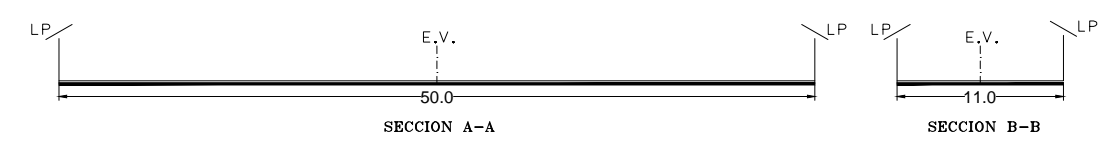

**ESQUEMA DE LOCALIZACIÓN**  
**ESC.: 1/20000**

DATOS DEL LOTE	
<b>POLIGONO I</b>	
AREA (M2)	34.664.92
PERIMETRO(ML)	908.37

DEPARTAMENTO : UCAYALI  
 PROVINCIA : PADRE ABAD  
 DISTRITO : PADRE ABAD  
 CIUDAD : AGUAYTIA  
 CASERIO : ERIKA  
 PREDIO : CASERIO ERIKA  
 VÍA DE ACCESO : CARRETERA FEDERICO BASADRE  
 LOTE : POLIGONO N° 1 (P.E. N° 11135117)

**MUNICIPALIDAD PROVINCIAL PADRE ABAD**  
 GERENCIA DE ACONDICIONAMIENTO TERRITORIAL  
 SUBGERENCIA DE FORMALIZACION DE PREDIOS

**PLANO DE UBICACIÓN**  
**ESC.: 1/5000**

LEYENDA	
DESCRIPCION	SIMBOLO
POLIGONO 01	
CARRETERA	
UU.CC.	035632

**SECCIONES DE VIAS**  
 ESCALA: 1/500

**PLANO: UBICACION Y LOCALIZACION CASERIO ERIKA**

REGION: UCAYALI	PROVINCIA: PADRE ABAD	DISTRITO: PADRE ABAD	CASERIO: ERIKA	LAMINA:
DATUM : WGS84		SISTEMA DE PROYECCION : UTM		ZONA : 18 Sur
ELABORADO: CUERPO DE APOYO AL DESARROLLO ALTERNATIVO - C.A.D.A.		ESCALA: INDICADA	FECHA DICIEMBRE 2016	<b>PUL</b>